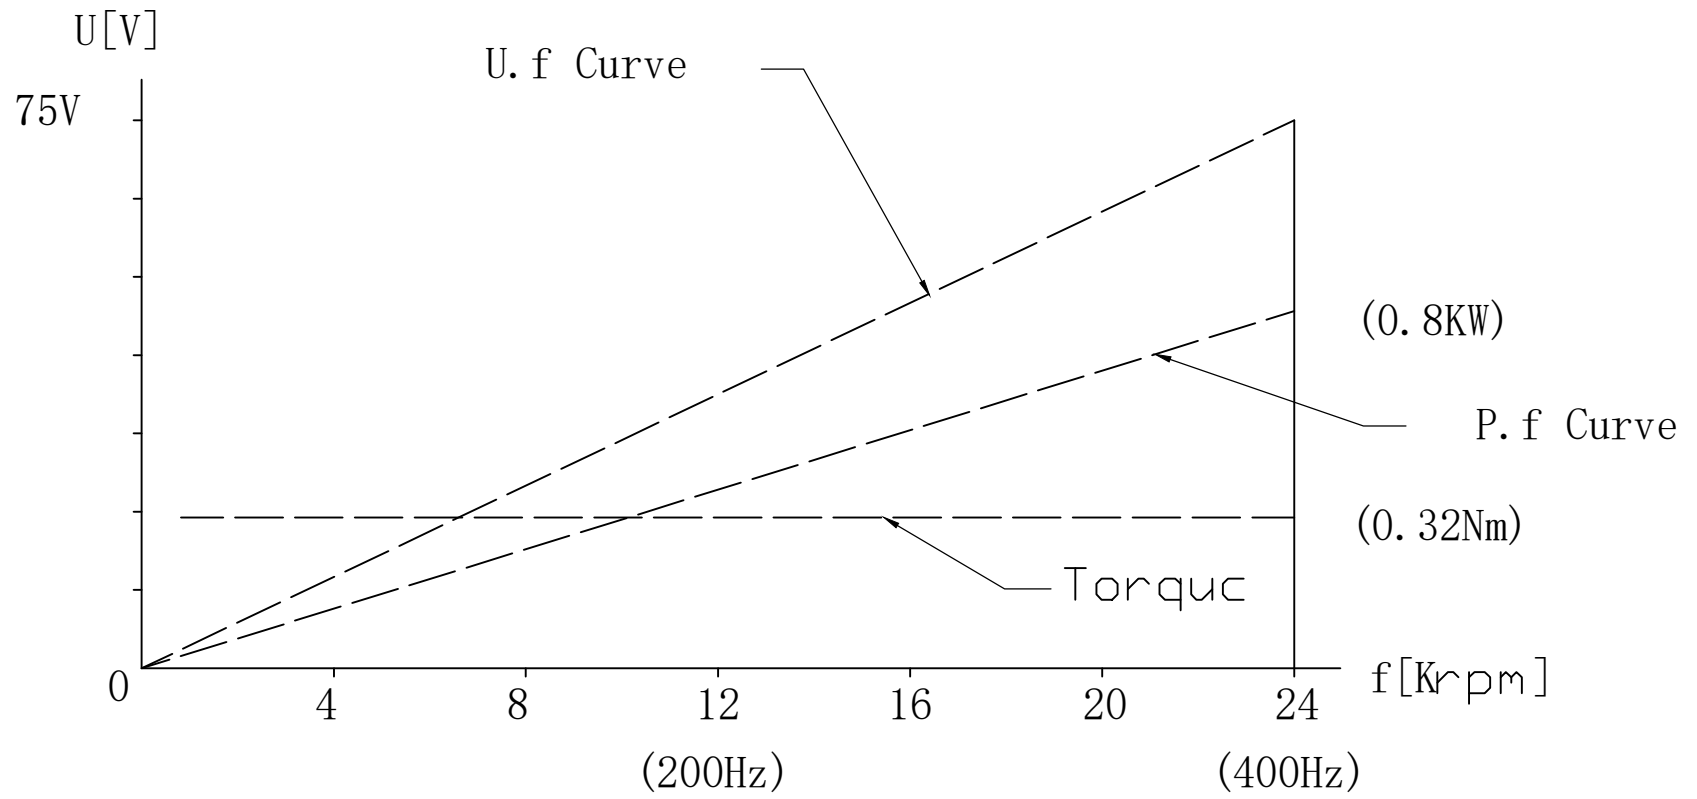

GDZ-13
75V 6.5A 2P

TA:20°C

Serv:S1

Water cooling