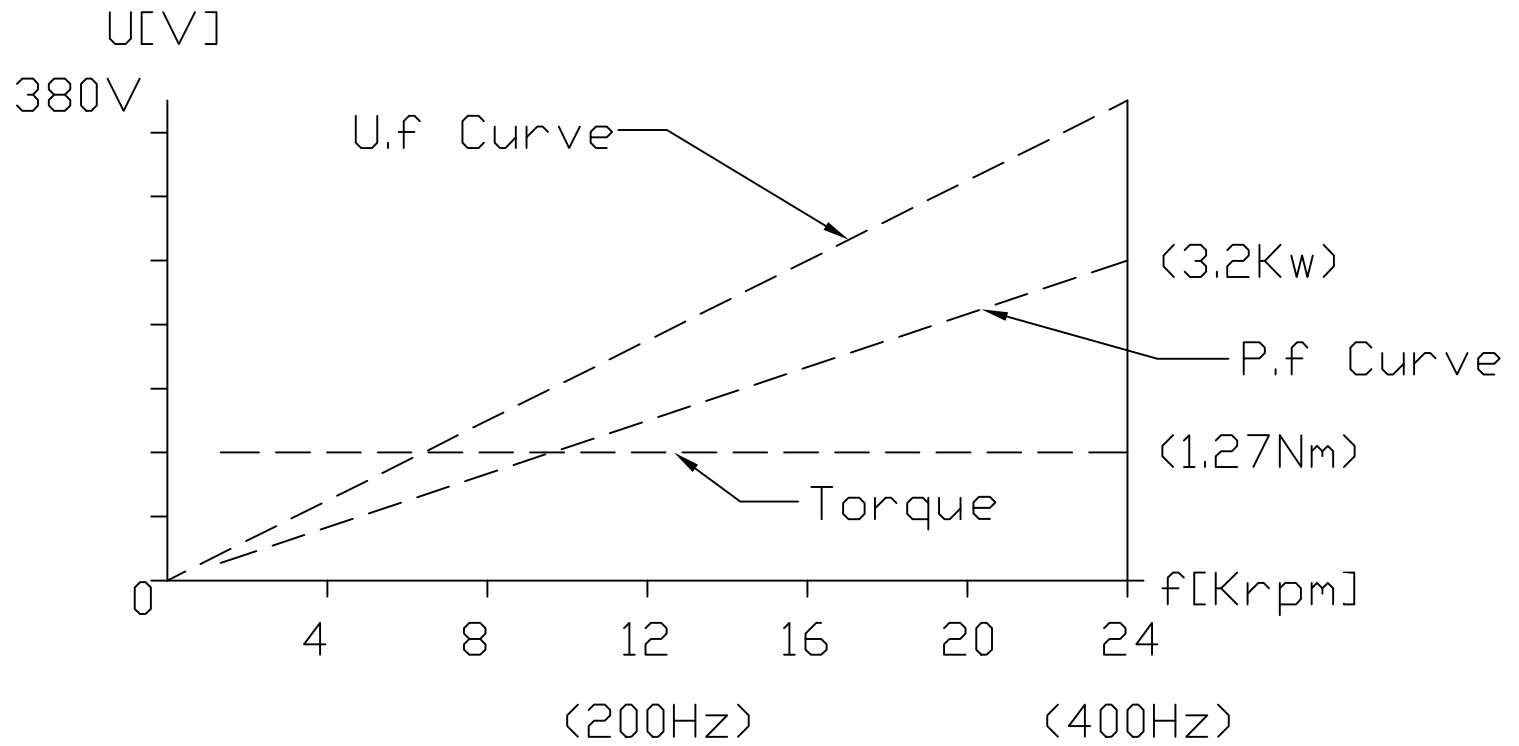

GDZ-24-1B  
380V 7A 2P

TA:20°C

Serv:S1

Water cooling